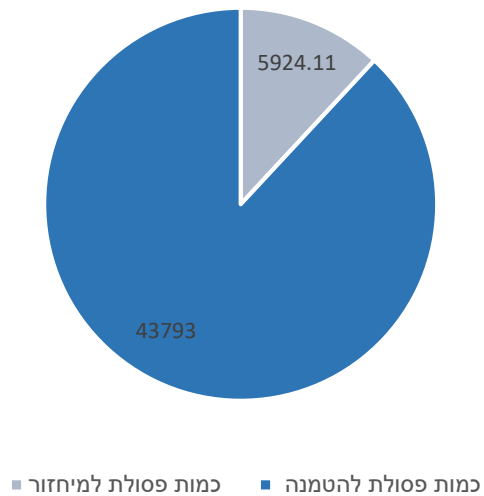

שנת 2023 מחזור ואשפה

פסולת למיחזור ולהטמנה לשנת 2023 (אחוזים)

פסולת למיחזור ולהטמנה לשנת 2023 (טון)

פסולת שהועברה למיחזור לשנת 2023(טון)

פסולת שהועברה למיחזור לשנת 2023(אחוז)