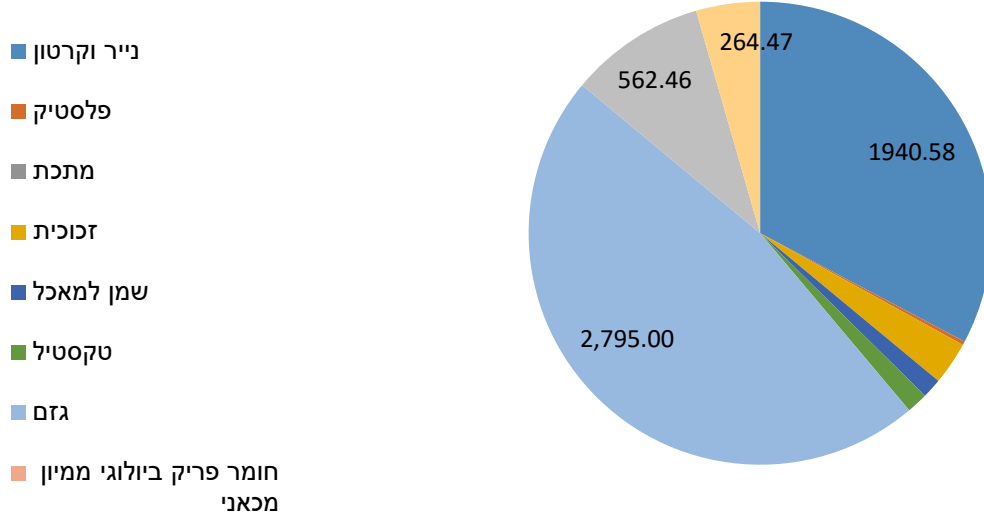

שנת 2023 מחזור ואשפה

פסולת למיחזור ולהטמנה לשנת 2023 (אחוזים)

פסולת למיחזור ולהטמנה לשנת 2023 (טון)

פסולת שהועברה למיחזור לשנת 2023(טון)

פסולת שהועברה למיחזור לשנת 2023(אחוז)