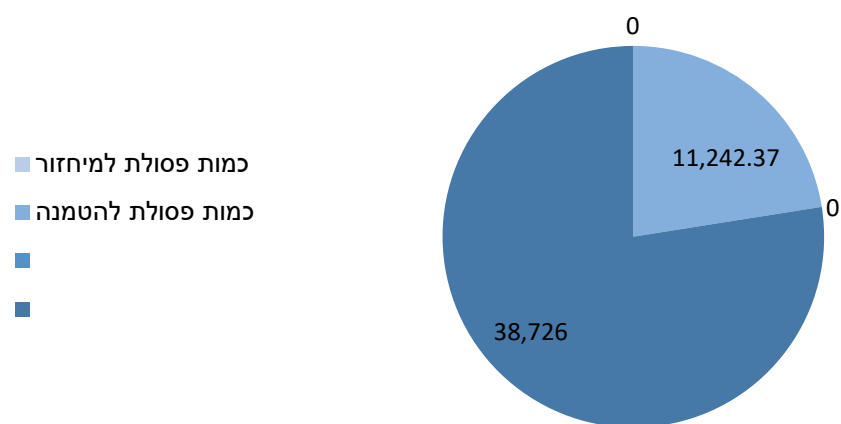

שנת 2022 מחזור ואשפה

פסולת למיחזור ולהטמנה לשנת 2022 (אחוזים)

פסולת למיחזור ולהטמנה לשנת 2022 (טון)

פסולת שהועברה למיחזור לשנת 2022(טון)

- נייר וקרטון
- פלסטיק
- מתכת
- זכוכית
- שמן למאכל
- טקסטיל
- גזם
- חומר פריק ביולוגי ממיון מכאני

פסולת שהועברה למיחזור לשנת 2022(אחוז)

- נייר וקרטון
- פלסטיק
- מתכת
- זכוכית
- שמן למאכל
- טקסטיל
- גזם
- חומר פריק ביולוגי ממיון מכאני