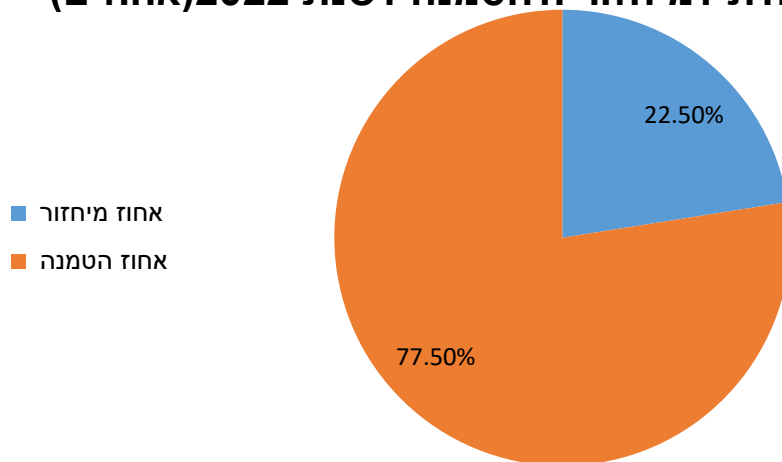

שנת 2022 מחזור ואשפה

פסולת למיחזור ולהטמנה לשנת 2022 (אחוזים)

פסולת למיחזור ולהטמנה לשנת 2022 (טון)

פסולת שהועברה למיחזור לשנת 2022(טון)

- נייר וקרטון
- פלסטיק
- מתכת
- זכוכית
- שמן למאכל
- טקסטיל
- גזם
- חומר פריק ביולוגי ממיון מכאני

פסולת שהועברה למיחזור לשנת 2022(אחוז)

- נייר וקרטון
- פלסטיק
- מתכת
- זכוכית
- שמן למאכל
- טקסטיל
- גזם
- חומר פריק ביולוגי ממיון מכאני