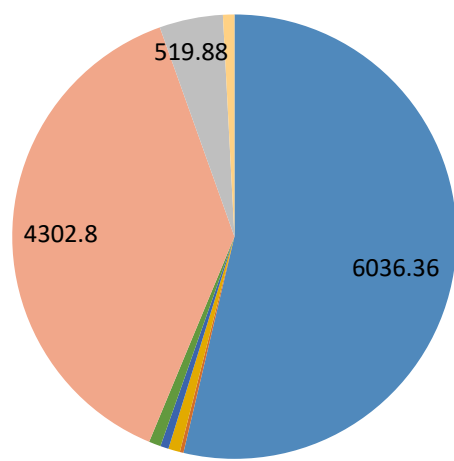

שנת 2022 מחזור ואשפה

פסולת למיחזור ולהטמנה לשנת 2022 (אחוזים)

פסולת למיחזור ולהטמנה לשנת 2022 (טון)

פסולת שהועברה למיחזור לשנת 2022(טון)

- נייר וקרטון
- פלסטיק
- מתכת
- זכוכית
- שמן למאכל
- טקסטיל
- גזם
- חומר פריק ביולוגי ממיון מכאני

פסולת שהועברה למיחזור לשנת 2022(אחוז)

- נייר וקרטון
- פלסטיק
- מתכת
- זכוכית
- שמן למאכל
- טקסטיל
- גזם
- חומר פריק ביולוגי ממיון מכאני