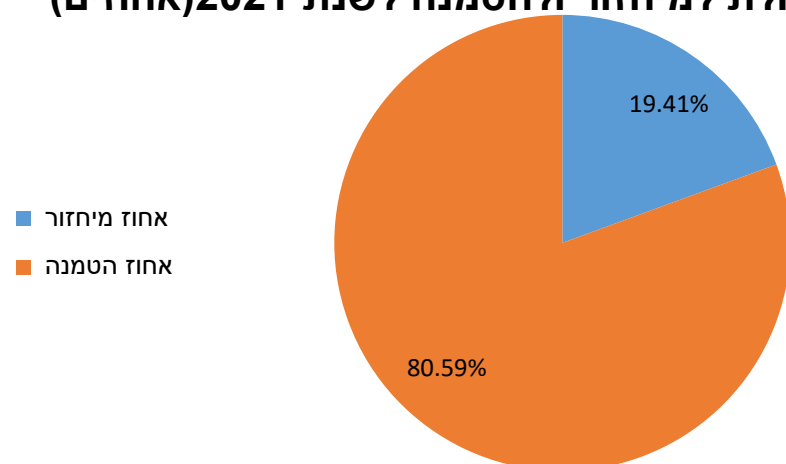

שנת 2021 – מחזור ואשפה

פסולת למיחזור ולהטמנה לשנת 2021 (טון)

פסולת למיחזור ולהטמנה לשנת 2021 (אחוזים)

פסולת שהועברה למיחזור לשנת 2021(טון)

פסולת שהועברה למיחזור לשנת 2021(אחוזים)