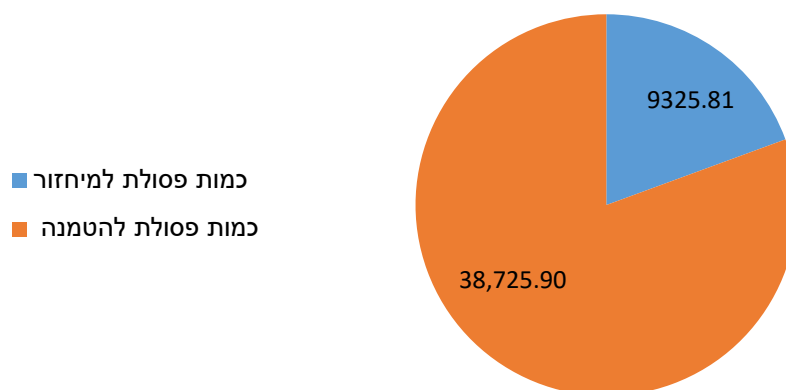

שנת 2021 – מחזור ואשפה

פסולת למיחזור ולהטמנה לשנת 2021 (טון)

פסולת למיחזור ולהטמנה לשנת 2021 (אחוזים)

פסולת שהועברה למיחזור לשנת 2021(טון)

פסולת שהועברה למיחזור לשנת 2021(אחוזים)