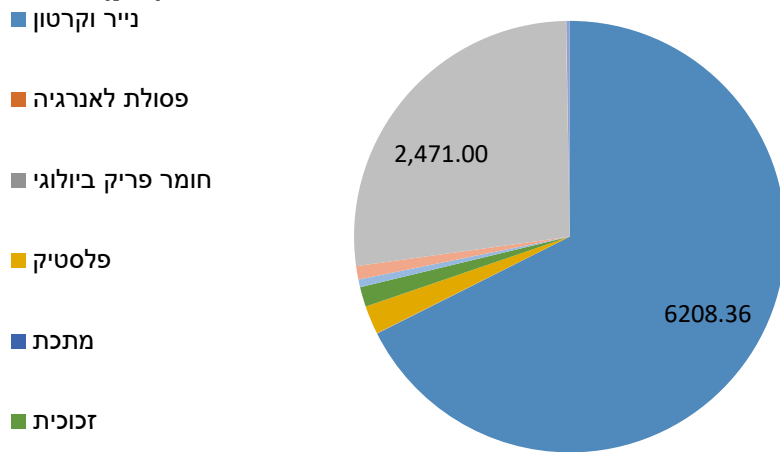

שנת 2021 – מחזור ואשפה

פסולת למיחזור ולהטמנה לשנת 2021 (טון)

פסולת למיחזור ולהטמנה לשנת 2021 (אחוזים)

פסולת שהועברה למיחזור לשנת 2021(טון)

פסולת שהועברה למיחזור לשנת 2021(אחוזים)