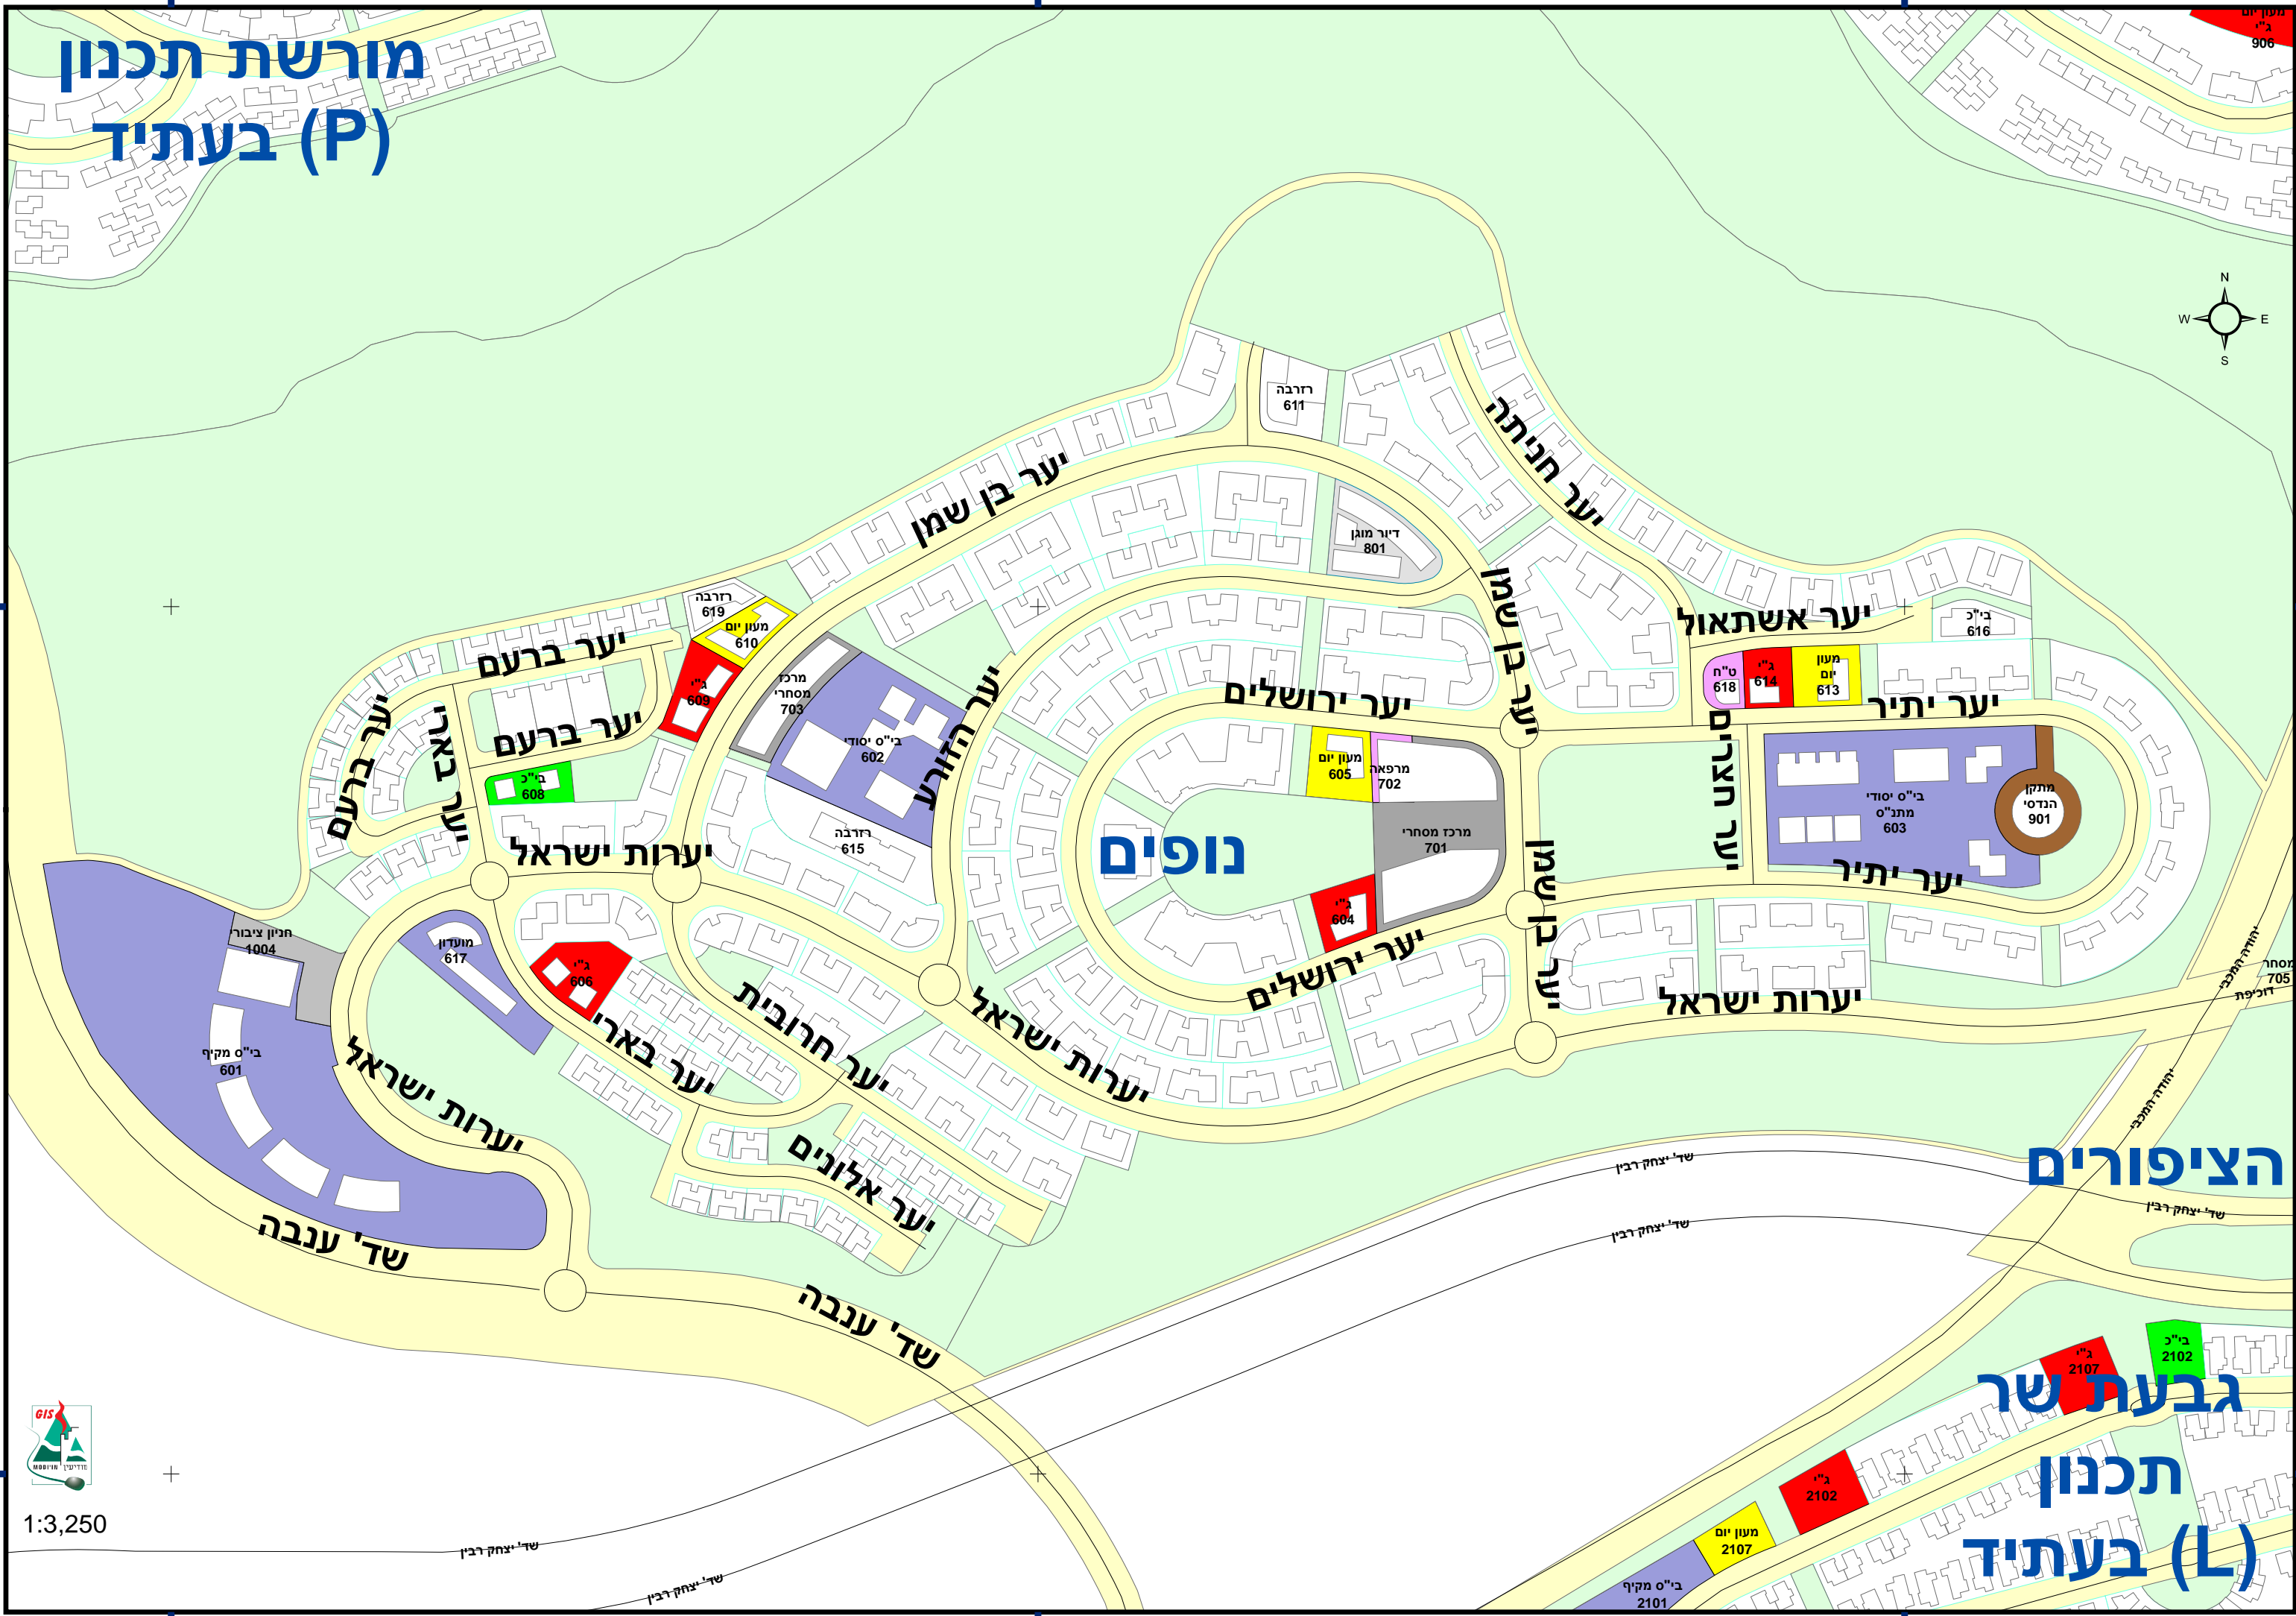

מורשת תכנון בעתיד (P)

הציפורים

גבעת שר תכנון בעתיד (L)

1:3,250

198,000

198,500

199,000

645,000

645,000

644,500

644,500

נתון יום
ג"י
906

מסחר
705
דולפית

יחידה תמכ"ב

שד' יצחק רבין

שד' יצחק רבין

שד' יצחק רבין