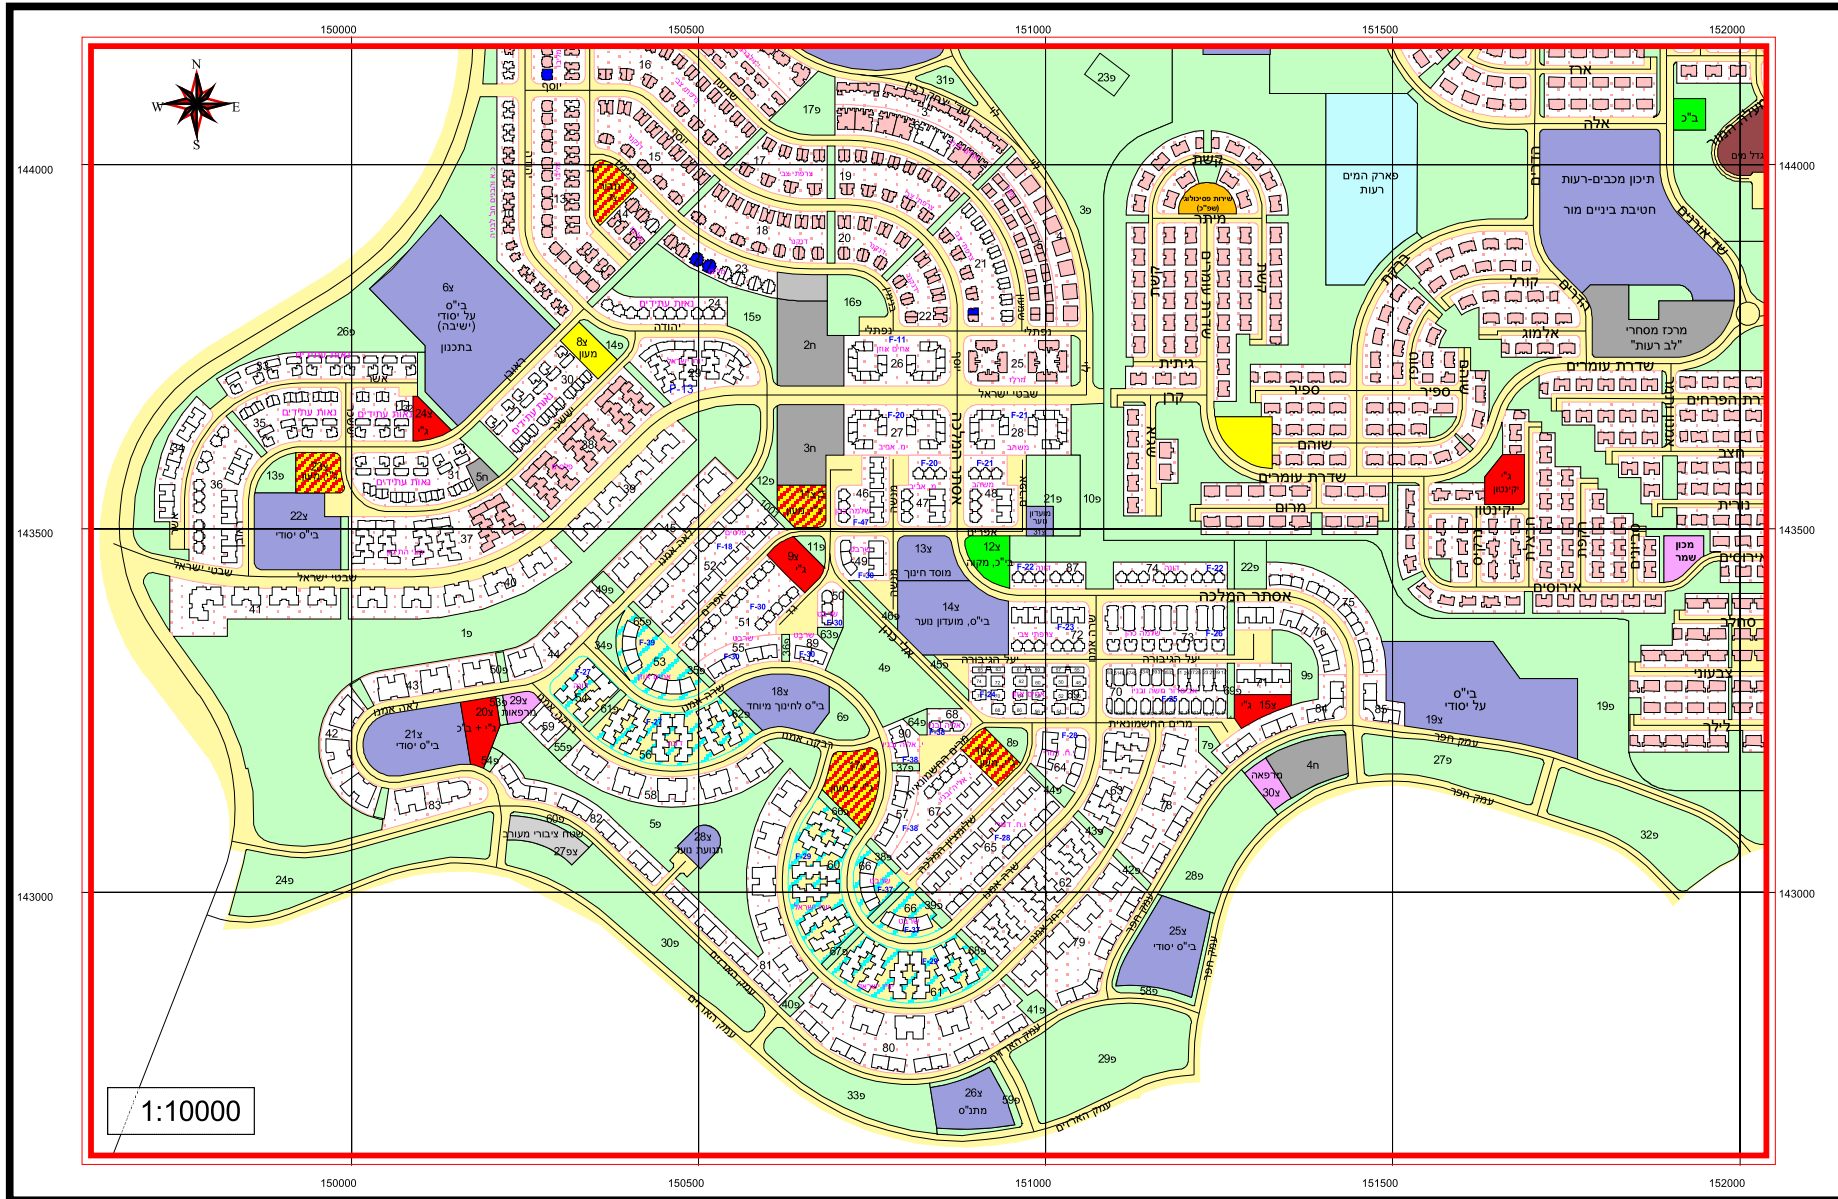

מפת ייעודי קרקע בתחום תכנית מתאר מפורטת מד/3/6א

מקרא

שטח יציבור	שטח מסחר
שטח למספר יציבורי	שטח לבנייה יציבורית
בית ספר / מוסד חינוכי / מועדון נוער	בית ספר
גן ילדים	גן ילדים
תחנת אוטובוס	תחנת אוטובוס
בית כנסת / מקוה	בית כנסת / מקוה
קופת חולים / טיפול חירום / חניה לבריאות המשפחה	קופת חולים / טיפול חירום / חניה לבריאות המשפחה
רבידת שטח	רבידת שטח
רחבה	רחבה
חניה	חניה
כוכב תחבורה	כוכב תחבורה
מתקן תחבורה	מתקן תחבורה
תחנת נעתור	תחנת נעתור
שטח להסחרי ומגורים	שטח להסחרי ומגורים
לשימוש יציבורי מעורב	לשימוש יציבורי מעורב
גן ילדים, משכן	גן ילדים, משכן
אין תחום	אין תחום
אי-כילום מבנים	אי-כילום מבנים
אין תחום 4	אין תחום 4
יש תחום 4	יש תחום 4
תחום 4 חדש	תחום 4 חדש
אין תחום 4	אין תחום 4